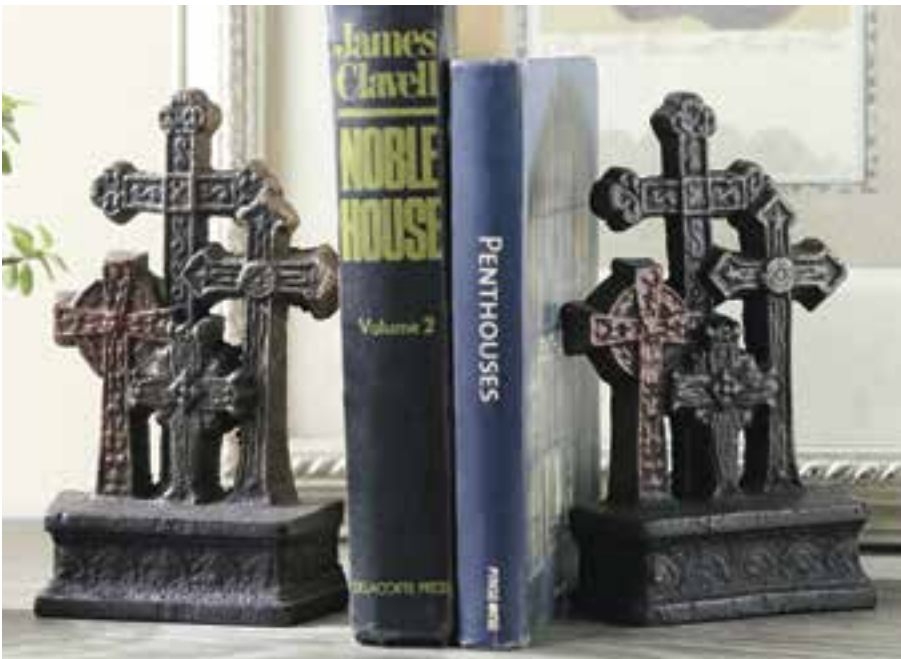

51077-H002900
Cross Bookends
7"H 4.5"W 1.5"D · 5.5 lbs · Cast Iron

Set of 2