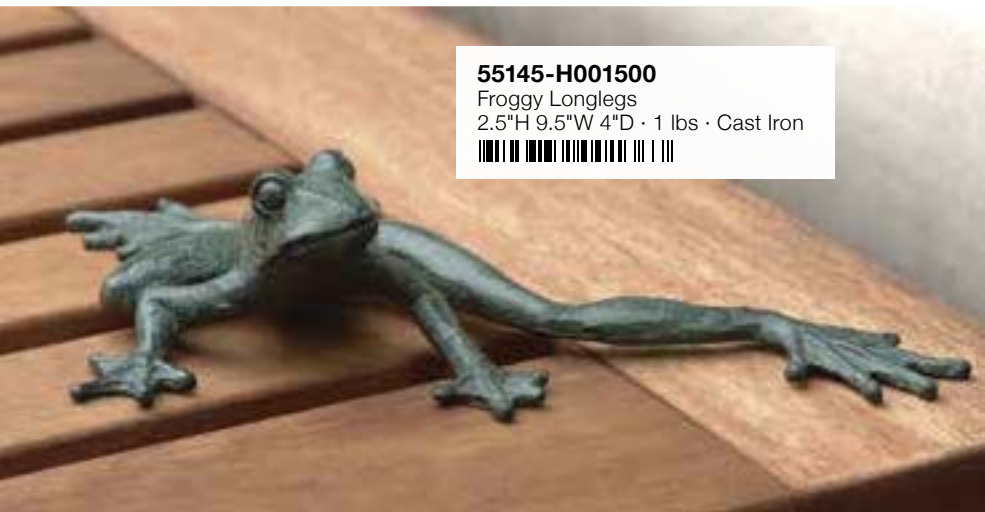

**33537-H008500**

Frogs Reading on Sofa Bookends  
5.5"H 7.5"W 4"D · 4 lbs · Aluminum

Set of 2

**51088-H001700**

Weekend Workout Frog  
2.5"H 10"W 3.5"D · 2 lbs · Cast Iron

**55145-H001500**

Froggy Longlegs  
2.5"H 9.5"W 4"D · 1 lbs · Cast Iron